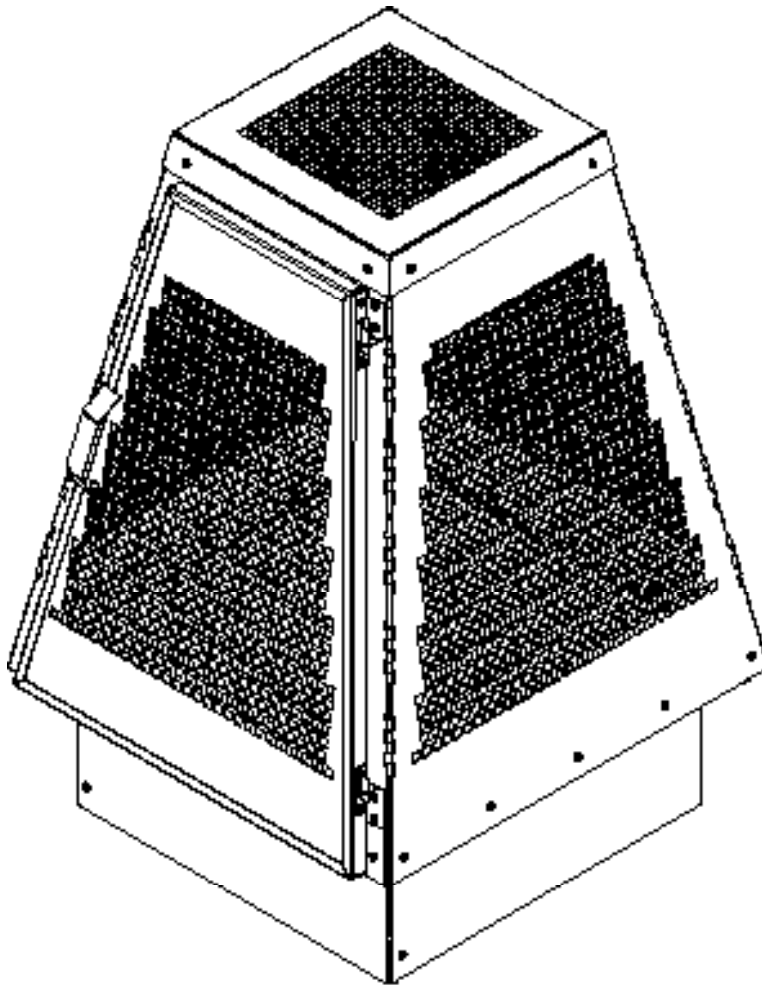

FOYER EXTÉRIEUR AU BOIS
OUTDOOR WOOD BURNING FIREPLACE

MISTRAL

(DE00400)

Fabricant de poêles international inc.
250, rue de Copenhague,
St-Augustin-de-Desmaures
(Québec) Canada, G3A 2H3
1-877-356-6663
tech@sbi-international.com
www.drolet.ca