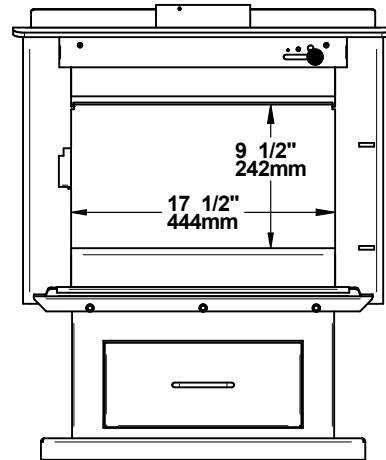

SURFACE VITRÉE: 142.553 po<sup>2</sup>

CARTOUCHE V20	<b>FABRICANT DE POÊLES INTERNATIONAL INC.</b> 250, rue de Copenhague, Saint-Augustin-de-Desmaures (Québec) G3A 2H3 Tél : (418) 878-3040 Fax : (418) 878-3001 www.sbi-international.com		<b>TOLERANCES</b> FRACTION : ± 1/32" XX : ± 0.20" XXX : ± 0.10" ANGLES : ± 0.5°	 THESE ALLOWANCES ARE NOT CUMULATIVE
	<b>SBI</b>			
NOM DE LA PIÈCE / PART NAME <b>CLASSIQUE AVEC VENTILATEUR /          CLASSIC WITH BLOWER</b>			RÉVISIONS / REVISIONS  2017/06/22	
CONCEPTEUR -	DESSINATEUR J. Lebeau	PAGE 3 de 4	DESSIN / DRAWING NBR DB03081	

**SECTION A-A**

**SECTION B-B**

**VOLUME CHAMBRE À COMBUSTION:**  
**4105.5 PO<sup>3</sup>**  
**2.37586 PI<sup>3</sup>**  
**0.06723 M<sup>3</sup>**

CARTOUCHE V20	<b>FABRICANT DE POÊLES INTERNATIONALE INC.</b> 250, rue de Copenhague, Saint-Augustin-de-Desmaures (Québec) G3A 2H3 Tél : (418) 878-3040 Fax : (418) 878-3001 www.sbi-international.com		<b>TOLERANCES</b> FRACTION : ± 1/32" XX : ± 0.20" XXX : ± 0.10" ANGLES : ± 0.5°	 THESE ALLOWANCES ARE NOT CUMULATIVE
	<b>NOM DE LA PIÈCE / PART NAME</b> <b>CLASSIQUE AVEC VENTILATEUR /</b> <b>CLASSIC WITH BLOWER</b>		<b>RÉVISIONS / REVISIONS</b>  2017/06/22	
<b>CONCEPTEUR</b> -		<b>DESSINATEUR</b> J. Lebeau	<b>PAGE</b> 4 de 4	<b>DESSIN / DRAWING NBR</b> DB03081