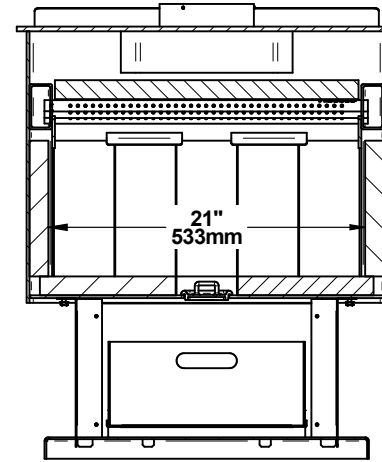

SURFACE VITRÉE: 142.553 po<sup>2</sup>

CARTOUCHE V20	<b>FABRICANT DE POÊLES INTERNATIONAL INC.</b> 250, rue de Copenhague, Saint-Augustin-de-Desmaures (Québec) G3A 2H3 Tél : (418) 878-3040 Fax : (418) 878-3001 www.sbi-international.com		<b>TOLERANCES</b> FRACTION : ± 1/32" XX : ± 0.20" XXX : ± 0.10" ANGLES : ± 0.5°	 THESE ALLOWANCES ARE NOT CUMULATIVE
	<b>SBI</b>			
NOM DE LA PIÈCE / PART NAME <b>CLASSIQUE AVEC VENTILATEUR /          CLASSIC WITH BLOWER</b>			RÉVISIONS / REVISIONS  2017/06/22	
CONCEPTEUR -	DESSINATEUR J. Lebeau	PAGE 3 de 4	DESSIN / DRAWING NBR DB03081	

**SECTION A-A**

**SECTION B-B**

**VOLUME CHAMBRE À COMBUSTION:**  
**4105.5 PO<sup>3</sup>**  
**2.37586 PI<sup>3</sup>**  
**0.06723 M<sup>3</sup>**

CARTOUCHE V20	<b>FABRICANT DE POÊLES INTERNATIONALE INC.</b> 250, rue de Copenhague, Saint-Augustin-de-Desmaures (Québec) G3A 2H3 Tél : (418) 878-3040 Fax : (418) 878-3001 www.sbi-international.com		<b>TOLERANCES</b> FRACTION : ± 1/32" XX : ± 0.20" XXX : ± 0.10" ANGLES : ± 0.5°	 THESE ALLOWANCES ARE NOT CUMULATIVE
	<b>NOM DE LA PIÈCE / PART NAME</b> <b>CLASSIQUE AVEC VENTILATEUR /</b> <b>CLASSIC WITH BLOWER</b>		<b>RÉVISIONS / REVISIONS</b>  2017/06/22	
<b>CONCEPTEUR</b> -		<b>DESSINATEUR</b> J. Lebeau	<b>PAGE</b> 4 de 4	<b>DESSIN / DRAWING NBR</b> DB03081