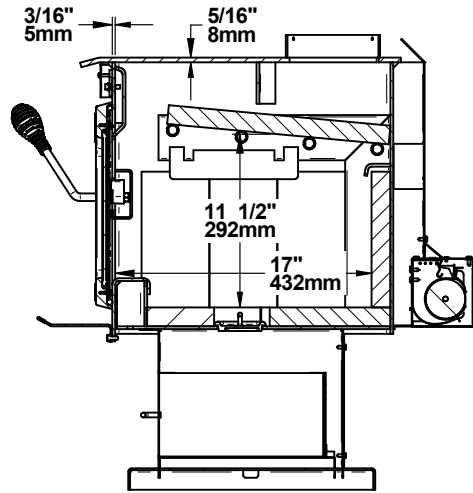

SURFACE VITRÉE: 142.553 po<sup>2</sup>

CARTOUCHE V20	<b>FABRICANT DE POÊLES INTERNATIONAL INC.</b> 250, rue de Copenhague, Saint-Augustin-de-Desmaures (Québec) G3A 2H3 Tél : (418) 878-3040 Fax : (418) 878-3001 www.sbi-international.com		<b>TOLERANCES</b> FRACTION : ± 1/32" XX : ± 0.20" XXX : ± 0.10" ANGLES : ± 0.5°	 THESE ALLOWANCES ARE NOT CUMULATIVE
	<b>SBI</b>			
NOM DE LA PIÈCE / PART NAME <b>CLASSIQUE AVEC VENTILATEUR /          CLASSIC WITH BLOWER</b>			RÉVISIONS / REVISIONS  2017/06/22	
CONCEPTEUR -	DESSINATEUR J. Lebeau	PAGE 3 de 4	DESSIN / DRAWING NBR DB03081	

**SECTION A-A**

**SECTION B-B**

**VOLUME CHAMBRE À COMBUSTION:**  
**4105.5 PO<sup>3</sup>**  
**2.37586 PI<sup>3</sup>**  
**0.06723 M<sup>3</sup>**

CARTOUCHE V20	<b>FABRICANT DE POÊLES INTERNATIONALE INC.</b> 250, rue de Copenhague, Saint-Augustin-de-Desmaures (Québec) G3A 2H3 Tél : (418) 878-3040 Fax : (418) 878-3001 www.sbi-international.com		<b>TOLERANCES</b> FRACTION : ± 1/32" XX : ± 0.20" XXX : ± 0.10" ANGLES : ± 0.5°	 THESE ALLOWANCES ARE NOT CUMULATIVE
	<b>NOM DE LA PIÈCE / PART NAME</b> <b>CLASSIQUE AVEC VENTILATEUR /</b> <b>CLASSIC WITH BLOWER</b>		<b>RÉVISIONS / REVISIONS</b>  2017/06/22	
<b>CONCEPTEUR</b> -		<b>DESSINATEUR</b> J. Lebeau	<b>PAGE</b> 4 de 4	<b>DESSIN / DRAWING NBR</b> DB03081