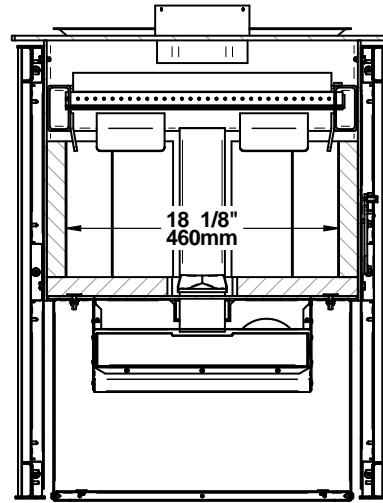

CATALOGUE V2.0	<b>FABRICANT DE POÊLES INTERNATIONAL INC.</b> 250, rue de Copenhague, Saint-Augustin-de-Desmaures (Québec) G3A 2H3 Tél : (418) 878-3040 Fax : (418) 878-3001 www.sbi-international.com		<b>TOLERANCES</b> FRACTION : ± 1/32" XX : ±.020" XXX : ±.010" ANGLES : ±0.5°	 THESE ALLOWANCES ARE NOT CUMULATIVE
	<b>NOM DE LA PIÈCE / PART NAME</b> <b>POÊLE DESTINATION 1.6 /</b> <b>DESTINATION 1.6 STOVE</b>		<b>REVISIONS / REVISIONS</b> 01A 2014/05/14	
<b>CONCEPTEUR</b> E. Blouin	<b>DESSINATEUR</b> J-P Alain	<b>PAGE</b> 3 de 5	<b>DESSIN / DRAWING NBR</b> EB00025-W01	

**SECTION A-A**

**SECTION B-B**

CARTOUCHE W20	<b>FABRICANT DE POÊLES INTERNATIONAL INC.</b> 250, rue de Copenhague, Saint-Augustin-de-Desmaures (Québec) G3A 2H3 Tél : ( 418 ) 878-3040 Fax : ( 418 ) 878-3001 <a href="http://www.sbi-international.com">www.sbi-international.com</a>	<b>TOLERANCES</b> FRACTION : ± 1/32" XX : ±.020" XXX : ±.010" ANGLES : ±0.5°	 THESE ALLOWANCES ARE NOT CUMULATIVE
	<b>NOM DE LA PIÈCE / PART NAME</b> <b>POÊLE DESTINATION 1.6 /</b> <b>DESTINATION 1.6 STOVE</b>		<b>RÉVISIONS / REVISIONS</b> 01A 2014/05/14
<b>CONCEPTEUR</b> E. Blouin	<b>DESSINATEUR</b> J-P Alain	<b>PAGE</b> 4 de 5	<b>DESSIN / DRAWING NBR</b> EB00025-W01