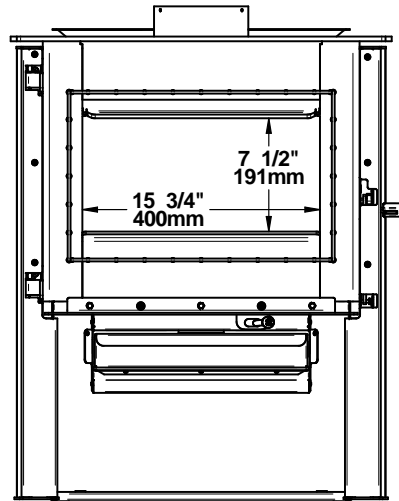

**SECTION A-A**

**SECTION B-B**

CARTOUCHE W20	<b>FABRICANT DE POÊLES INTERNATIONAL INC.</b> 250, rue de Copenhague, Saint-Augustin-de-Desmaures (Québec) G3A 2H3 Tél : ( 418 ) 878-3040 Fax : ( 418 ) 878-3001 <a href="http://www.sbi-international.com">www.sbi-international.com</a>	<b>TOLERANCES</b> FRACTION : ± 1/32" XX : ±.020" XXX : ±.010" ANGLES : ±0.5°	 THESE ALLOWANCES ARE NOT CUMULATIVE
	<b>NOM DE LA PIÈCE / PART NAME</b> <b>POÊLE DESTINATION 1.6 /</b> <b>DESTINATION 1.6 STOVE</b>		<b>RÉVISIONS / REVISIONS</b> 01A 2014/05/14
<b>CONCEPTEUR</b> E. Blouin	<b>DESSINATEUR</b> J-P Alain	<b>PAGE</b> 4 de 5	<b>DESSIN / DRAWING NBR</b> EB00025-W01