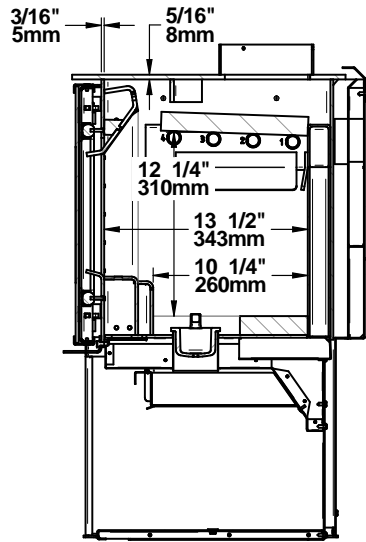

CATALOGUE V2.0	<b>FABRICANT DE POÊLES INTERNATIONAL INC.</b> 250, rue de Copenhague, Saint-Augustin-de-Desmaures (Québec) G3A 2H3 Tél : (418) 878-3040 Fax : (418) 878-3001 www.sbi-international.com		<b>TOLERANCES</b> FRACTION : ± 1/32" XX : ±.020" XXX : ±.010" ANGLES : ±0.5°	 THESE ALLOWANCES ARE NOT CUMULATIVE
	<b>NOM DE LA PIÈCE / PART NAME</b> <b>POÊLE DESTINATION 1.6 /</b> <b>DESTINATION 1.6 STOVE</b>		<b>REVISIONS / REVISIONS</b> 01A 2014/05/14	
<b>CONCEPTEUR</b> E. Blouin	<b>DESSINATEUR</b> J-P Alain	<b>PAGE</b> 3 de 5	<b>DESSIN / DRAWING NBR</b> EB00025-W01	

**SECTION A-A**

**SECTION B-B**

CARTOUCHE W20	<b>FABRICANT DE POÊLES INTERNATIONAL INC.</b> 250, rue de Copenhague, Saint-Augustin-de-Desmaures (Québec) G3A 2H3 Tél : ( 418 ) 878-3040 Fax : ( 418 ) 878-3001 <a href="http://www.sbi-international.com">www.sbi-international.com</a>	<b>TOLERANCES</b> FRACTION : ± 1/32" XX : ±.020" XXX : ±.010" ANGLES : ±0.5°	 THESE ALLOWANCES ARE NOT CUMULATIVE
	<b>NOM DE LA PIÈCE / PART NAME</b> <b>POÊLE DESTINATION 1.6 /</b> <b>DESTINATION 1.6 STOVE</b>		<b>RÉVISIONS / REVISIONS</b> 01A 2014/05/14
<b>CONCEPTEUR</b> E. Blouin	<b>DESSINATEUR</b> J-P Alain	<b>PAGE</b> 4 de 5	<b>DESSIN / DRAWING NBR</b> EB00025-W01

CARTOUCHE W01	<b>FABRICANT DE POÊLES INTERNATIONAL INC.</b> 250, rue de Copenhague, Saint-Augustin-de-Desmaures (Québec) G3A 2H3 Tél : (418) 878-3040 Fax : (418) 878-3001 <a href="http://www.sbi-international.com">www.sbi-international.com</a>	<b>TOLERANCES</b> FRACTION : ± 1/32" XX : ±.020" XXX : ±.010" ANGLES : ±0.5°	 THESE ALLOWANCES ARE NOT CUMULATIVE
	<b>NOM DE LA PIÈCE / PART NAME</b> <b>POÊLE DESTINATION 1.6 /</b> <b>DESTINATION 1.6 STOVE</b>		<b>RÉVISIONS / REVISIONS</b>  2014/05/14
<b>CONCEPTEUR</b> E. Blouin	<b>DESSINATEUR</b> J-P Alain	<b>PAGE</b> 5 de 5	<b>DESSIN / DRAWING NBR</b> EB00025-W01