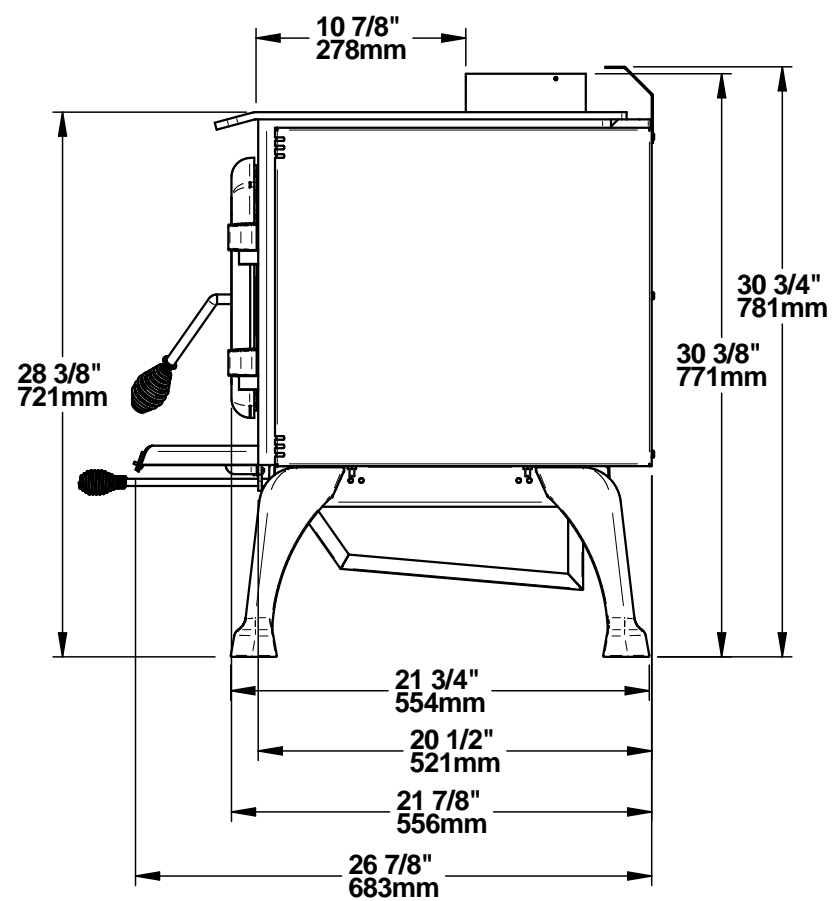

Surface vitrée: 157.937po²

Surface vitrée: 157.937po²

SECTION A-A

SECTION B-B