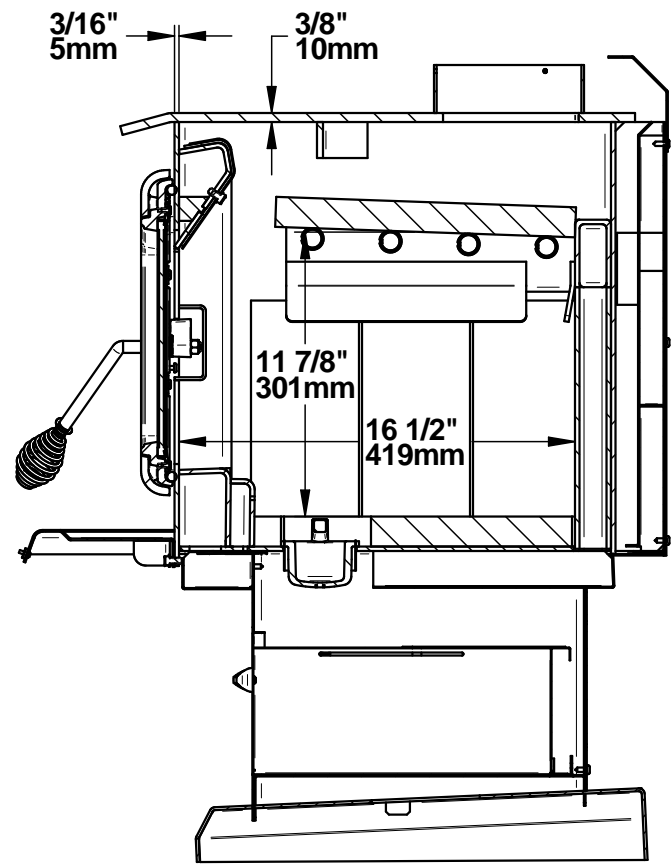

Surface vitrée: 157.937po²

Surface vitrée: 157.937po²

SECTION A-A

SECTION B-B