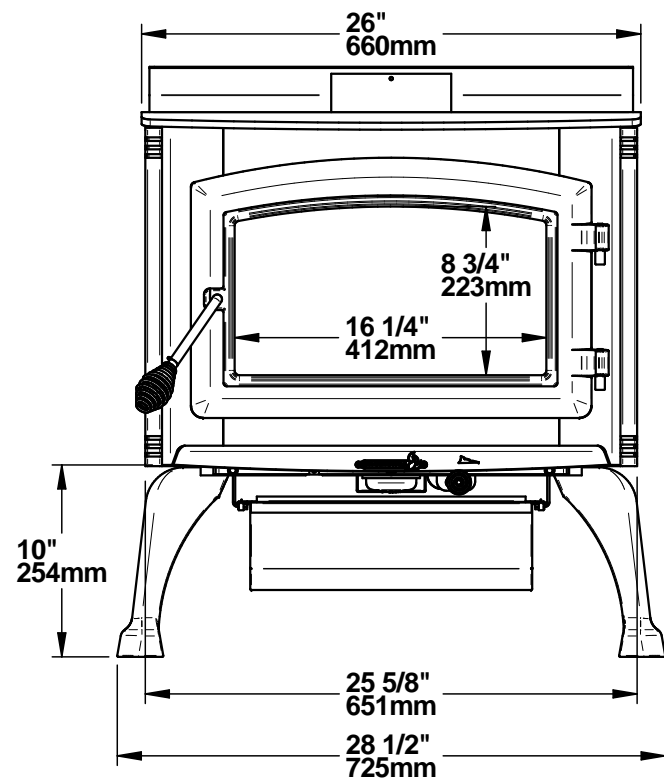

Surface vitrée: 157.937po²

Surface vitrée: 157.937po²

SECTION A-A

SECTION B-B