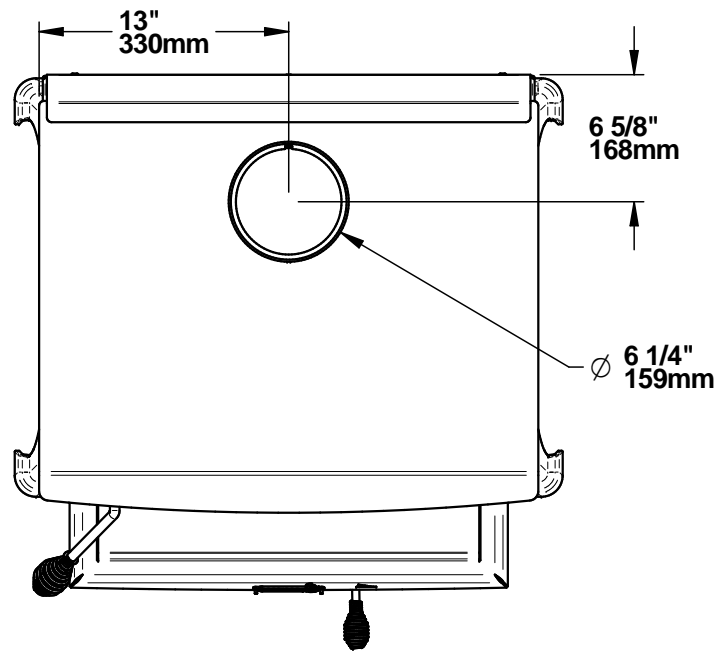

Surface vitrée: 157.937po²

Surface vitrée: 157.937po²

SECTION A-A

SECTION B-B