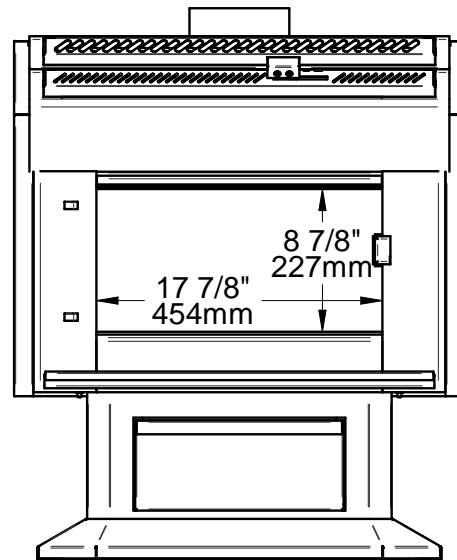

Surface vitrée: 153.244 po²

FABRICANT DE POÊLES INTERNATIONALE INC. 250, rue de Copenhague, Saint-Augustin-de-Desmaures (Québec) G3A 2H3 Tél : (418) 878-3040 Fax : (418) 878-3001 www.sbi-international.com		TOLÉRANCES FRACTION : ± 1/32" .XX : ±.020" .XXX : ±.010" ANGLES : ±0.5°	 THESE ALLOWANCES ARE NOT CUMULATIVE
NOM DE LA PIÈCE / PART NAME HT-2000 / STD PIEDESTAL			RÉVISIONS / REVISIONS 1a
CONCEPTEUR E. Blouin	DESSINATEUR J-P Alain	PAGE 3 de 5	DESSIN / DRAWING NBR DB07200-WEB

SECTION A-A

SECTION B-B

FABRICANT DE POÊLES INTERNATIONAL INC. 250, rue de Copenhague, Saint-Augustin-de-Desmaures (Québec) G3A 2H3 Tél : (418) 878-3040 Fax : (418) 878-3001 www.sbi-international.com		TOLÉRANCES FRACTION : ± 1/32" .XX : ±.020" .XXX : ±.010" ANGLES : ±0.5°	 THESE ALLOWANCES ARE NOT CUMULATIVE
NOM DE LA PIÈCE / PART NAME HT-2000 / STD PIEDESTAL		RÉVISIONS / REVISIONS  -	
CONCEPTEUR E. Blouin	DESSINATEUR J-P Alain	PAGE 4 de 5	DESSIN / DRAWING NBR DB07200-WEB