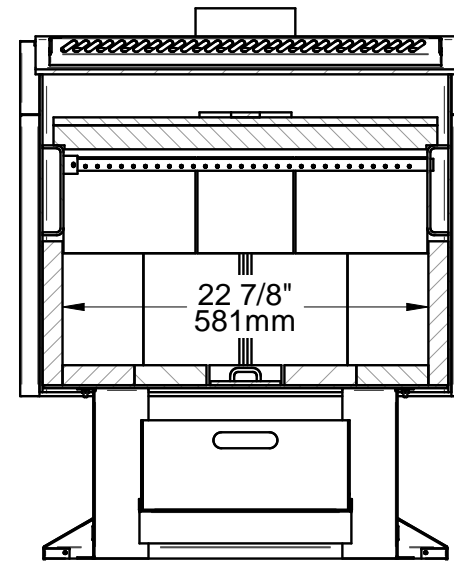

SECTION B-B

FABRICANT DE POÊLES INTERNATIONAL INC. 250, rue de Copenhague, Saint-Augustin-de-Desmaures (Québec) G3A 2H3 Tél : (418) 878-3040 Fax : (418) 878-3001 www.sbi-international.com		TOLÉRANCES FRACTION : ± 1/32" .XX : ±.020" .XXX : ±.010" ANGLES : ±0.5°	 THESE ALLOWANCES ARE NOT CUMULATIVE
NOM DE LA PIÈCE / PART NAME HT-2000 / STD PIEDESTAL		RÉVISIONS / REVISIONS -	
CONCEPTEUR E. Blouin	DESSINATEUR J-P Alain	PAGE 4 de 5	DESSIN / DRAWING NBR DB07200-WEB