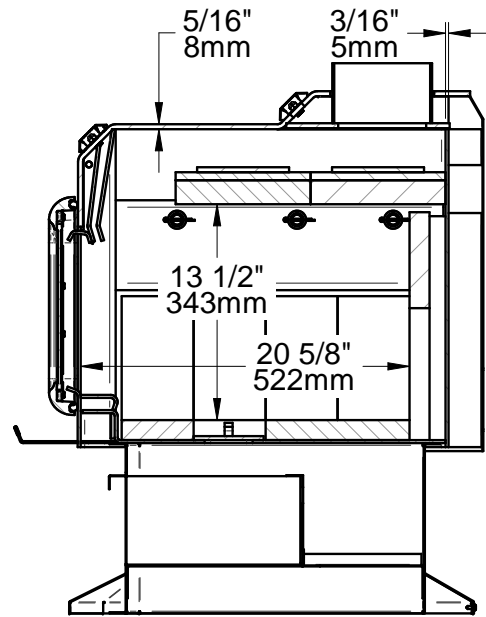

Surface vitrée: 153.244 po²

FABRICANT DE POÊLES INTERNATIONALE INC. 250, rue de Copenhague, Saint-Augustin-de-Desmaures (Québec) G3A 2H3 Tél : (418) 878-3040 Fax : (418) 878-3001 www.sbi-international.com		TOLÉRANCES FRACTION : ± 1/32" .XX : ±.020" .XXX : ±.010" ANGLES : ±0.5°	 THESE ALLOWANCES ARE NOT CUMULATIVE
NOM DE LA PIÈCE / PART NAME HT-2000 / STD PIEDESTAL			RÉVISIONS / REVISIONS 1a
CONCEPTEUR E. Blouin	DESSINATEUR J-P Alain	PAGE 3 de 5	DESSIN / DRAWING NBR DB07200-WEB

SECTION A-A

SECTION B-B

FABRICANT DE POÊLES INTERNATIONAL INC. 250, rue de Copenhague, Saint-Augustin-de-Desmaures (Québec) G3A 2H3 Tél : (418) 878-3040 Fax : (418) 878-3001 www.sbi-international.com		TOLÉRANCES FRACTION : ± 1/32" .XX : ±.020" .XXX : ±.010" ANGLES : ±0.5°	 THESE ALLOWANCES ARE NOT CUMULATIVE
NOM DE LA PIÈCE / PART NAME HT-2000 / STD PIEDESTAL		RÉVISIONS / REVISIONS  -	
CONCEPTEUR E. Blouin	DESSINATEUR J-P Alain	PAGE 4 de 5	DESSIN / DRAWING NBR DB07200-WEB